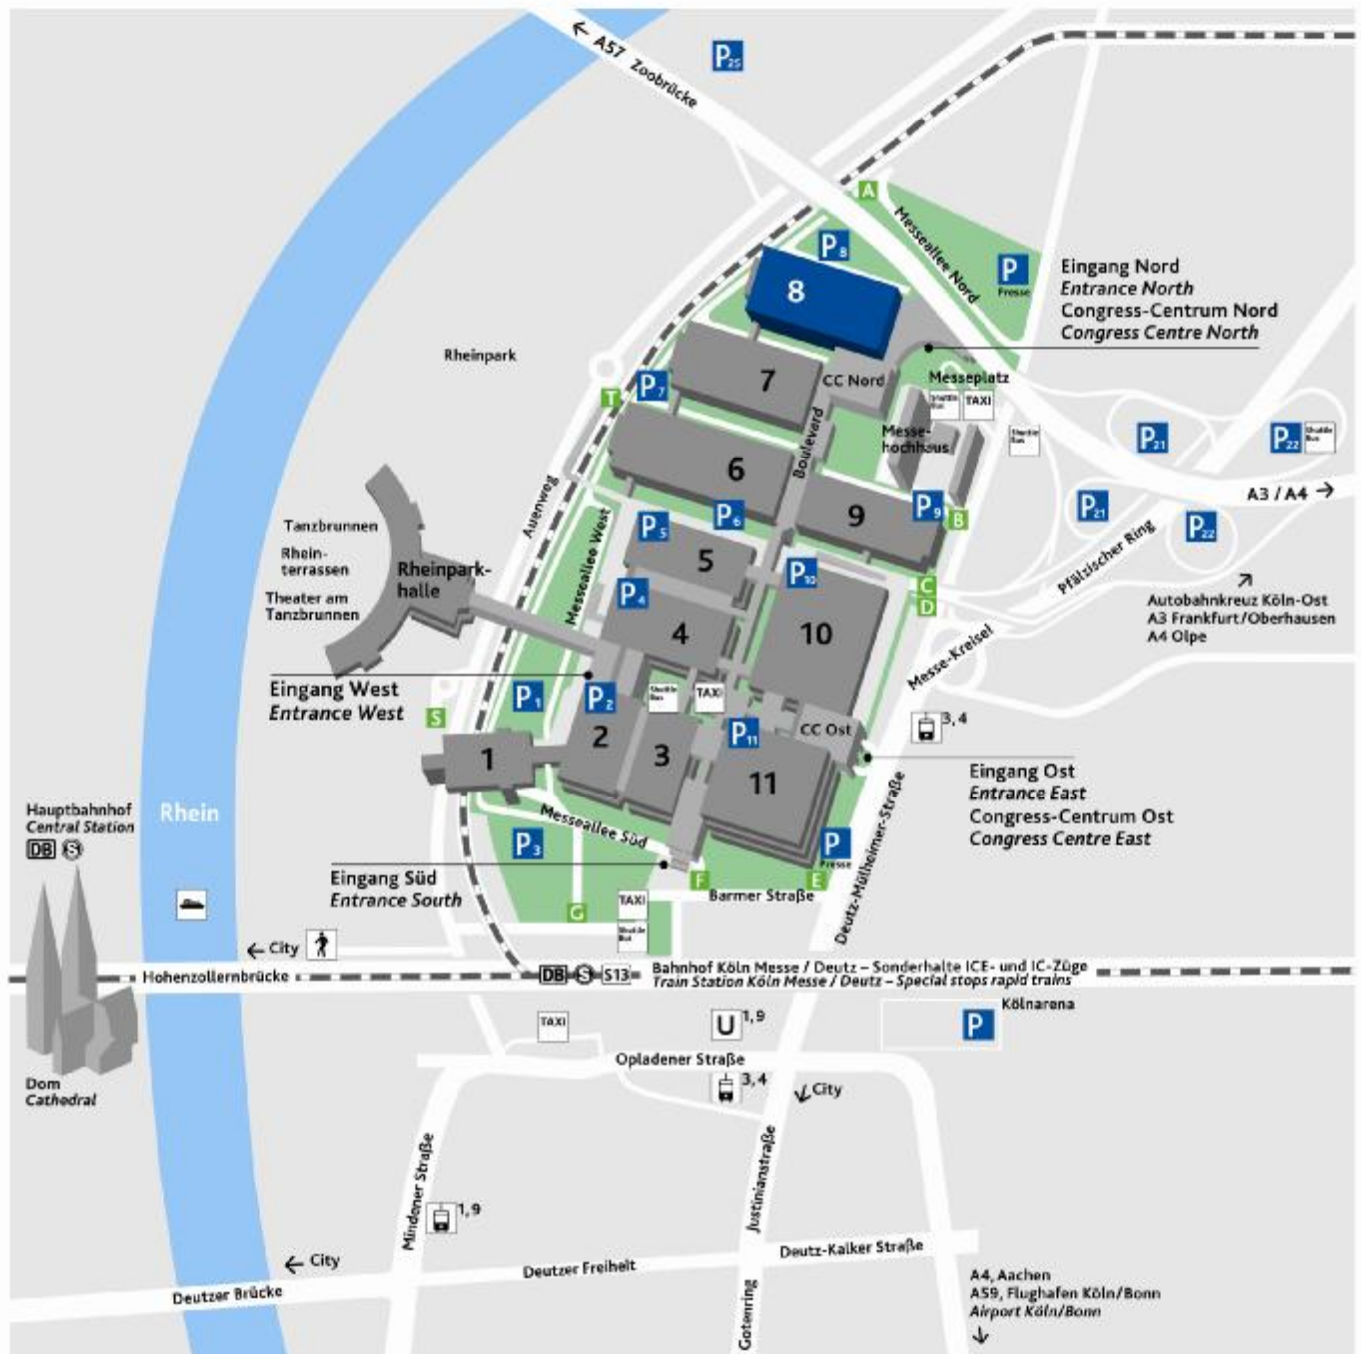

Entdecken Sie die Koelnmesse Discover the Koelnmesse

- | | |
|-------------------------------|--|
| A Tor
Gate | Straßenbahnhaltestelle
Tram Stop |
| P Parkplatz
Parking | Fähre: City/Hbf
Ferry: City/Central Station |
| Fußweg
Pedestrian Route | DB Bahnhof
Train Station |
| Taxi
Taxi | S S-Bahn
Suburban Railway |
| Pendelbus
Shuttle-Bus | S13 S-Bahn Koelnmesse
– Flughafen Köln/Bonn
Suburban Railway Koelnmesse
– Cologne/Bonn Airport |
| U U-Bahn
Subway | |